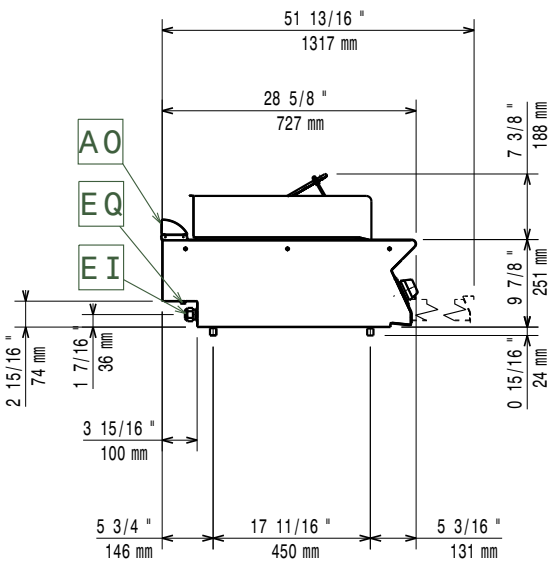

Sida

- EI = Elektrisk anslutning
- EQ = Ekvipotentiaal skruv