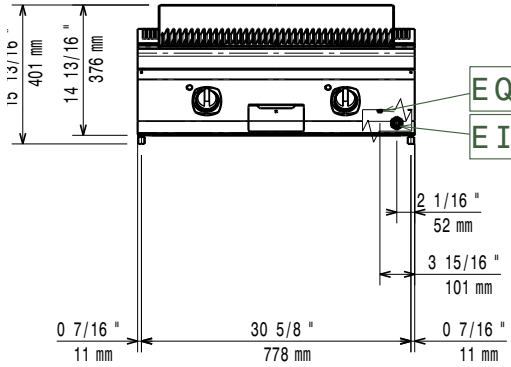

Front

- EI = Elektrisk anslutning
- EQ = Ekvipotentiaal skruv