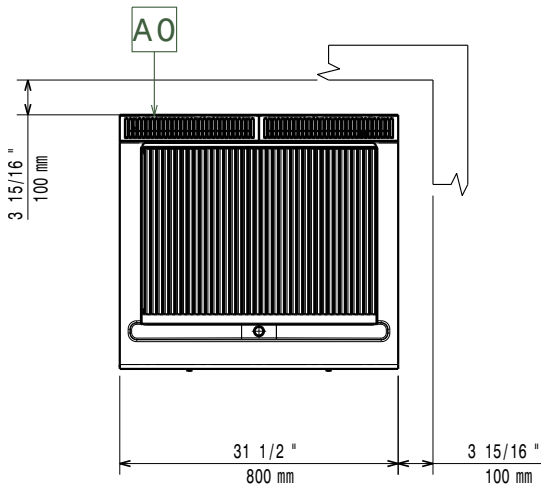

Front

Sida

- EI = Elektrisk anslutning
- EQ = Ekvipotentiaal skruv

Topp

**Electrolux**  
PROFESSIONAL

**Modular Cooking  
Grill, el. Bänkmodell. 800mm**

### Elektricitet

Spänning:	380-400 V/3N ph/50/60 Hz
Effekt, max:	8 kW
Total watt:	8 kW